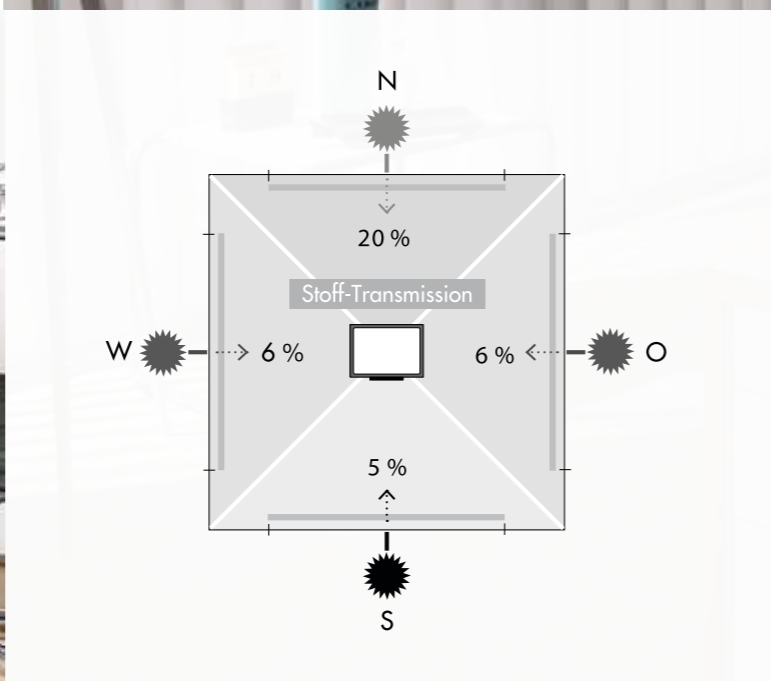

Beschattung von Bildschirmarbeitsplätzen

Displays, Tablets und virtuelle Workstations sind ein fester Bestandteil der modernen Arbeitswelt. Diverse Gesetze und Verordnungen beeinflussen daher die Gestaltung von Bildschirmarbeitsplätzen im Zusammenhang mit aktuellen Erkenntnissen zur Aufrechterhaltung der Gesundheit von Mitarbeitern. Abgeleitet aus der EU-Richtlinie wurde in Deutschland die Bildschirmarbeitsplatzverordnung in der ISO 9241-6 umgesetzt.

Richtlinien und Verordnungen mit direktem Bezug auf Sonnen- und Blendschutzsysteme finden sich in:

- EU-Richtlinie 90/270 EWG (aus 89/391 EWG)
- Bildschirmarbeitsverordnung ISO 9241-6 (BildschirmArbV)
- Arbeitsstättenverordnung (ArbStättV)
- Berufsgenossenschaftliche Vorschriften & Normen

GUT GESCHÜTZT

Ein fehlender Blendschutz an einem Bildschirmarbeitsplatz bedeutet störende Lichtreflexionen und damit eine Verringerung der Arbeitskonzentration. Durch die stufenlose und einfache Regulierung des Sonnenlichtes mit einer KADECO-Lamellenanlage schaffen Sie immer perfekte Arbeitsbedingungen.

Lichtdurchlässige und edle Uni-Gewebe unterstreichen innovative Architekturansätze durch ihren geradlinigen Stil. Passend zur Objekteinrichtung bietet KADECO eine große Auswahl an schwer entflammaren Lamellen aus Glasfaser- und Screen- sowie Black-Out-Lamellen mit farbiger Rückseite an.

Zusammenfassend lässt sich aus den Bestimmungen ableiten, dass jedes Fenster mit einer geeigneten, verstellbaren Blendschutzvorrichtung ausgestattet sein muss, um störende Blendungen sowie Reflexionen auf Bildschirmen zu vermeiden. Durch die Verstellbarkeit der Anlagen soll die Sichtverbindung nach außen zumindest temporär aufrechterhalten werden. Hierbei zu berücksichtigen sind die maximalen Transmissionswerte, die je nach Himmelsrichtung unterschiedlich ausfallen müssen.

Licht-Transmission

Der Lichttransmissionsgrad einer Sonnenschutzvorrichtung bezeichnet den prozentualen Anteil des sichtbaren Lichtes, der von außen nach innen übertragen wird.

Richtlinien und Verordnungen zum Thema finden Sie unter: kadeco.de/infothek.html