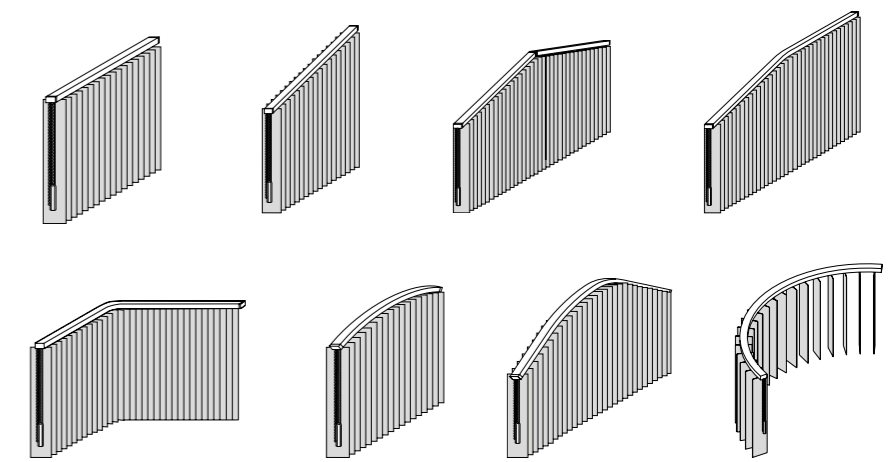

Anlagenformen

Flexible Systeme und die exakte Fertigung auf Maß machen KADECO-Lamellenvorhänge unglaublich vielseitig. So sind fast alle Formen mit Lamellen umsetzbar.