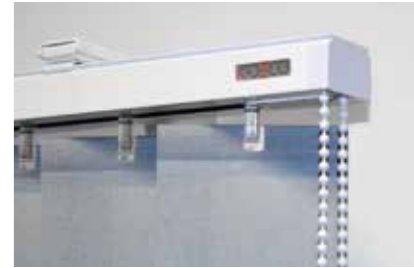

Die KADECO OneLine Bedienvariante ist einfach genial. Alle Funktionen erfolgen über eine einzige Kette. Fehlbedienungen sind hierdurch nahezu ausgeschlossen, da die Lamellen beim Öffnen oder Schließen automatisch auf 20° Neigung ausgerichtet werden.