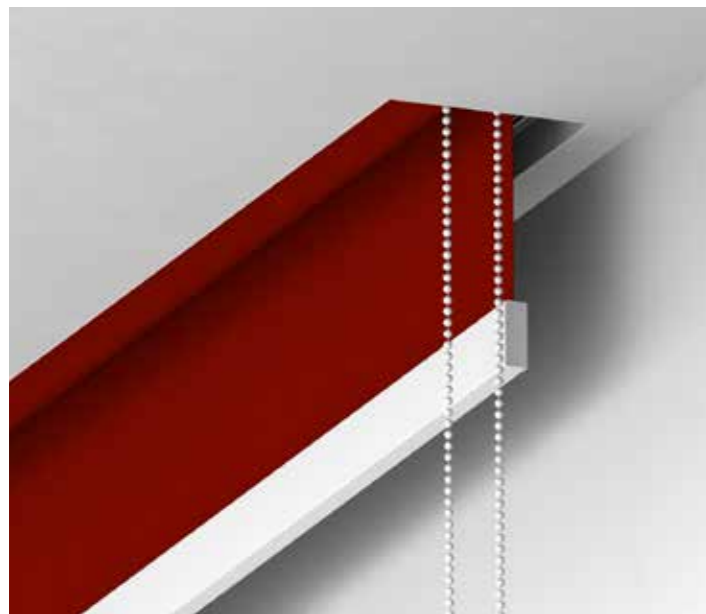

Ihr Geschmack entscheidet – und Ihr Fachhändler berät Sie gern.

STILVOLLE FENSTERGESTALTUNG

Kassetten-Rollos in rund und eckig

Kassetten-Rollos unterstützen den Eindruck von Eleganz und Größe, bieten aber auch ganz handfeste Vorzüge. Kassetten schützen den Stoff und eignen sich für die Abdunkelung. Mit stimmigen Proportionen und einheitlicher Optik ist unsere neu gestaltete Rundkassette für Rollbreiten bis zu 350 cm einsetzbar. Die gerade Rückseite liegt bündig an der Wand an und verbirgt die Montageclips.

**Superstarker
Li-Ionen-Akku!
Alle 3 Monate über
Nacht aufladen,
FERTIG!**

PURISTISCH SCHÖN

Moderne Architektur mit innovativem Design

Das Einbaukassetten-System ist ein Baukastensystem, bei dem das Einbauprofil komfortabel und unauffällig in unterschiedliche Decken integriert werden kann.

SCHNELL,
EINFACH,
VARIABLE

Perfekt in den Raum integriert

Es gibt viele Möglichkeiten, den Sonnenschutz flächenbündig in die Decke zu integrieren und je nach Design-Wunsch auch zu verblenden. Dieser Sonnenschutz fügt sich in Ihre Architektur und Ihrem Ambiente ganz dezent ein. Es kann vor Ort entschieden werden, ob der Rollostoff nach vorne (Standard) oder nach hinten abrollend sein soll.

Typ DFS

Preiswerter Einstieg

Der Stoff des Rollos DFS wird durch Dauerspannung in der Schräge gehalten. Der Unterstab kann durch jeweils 2 Halter in der halben oder vollen Fensterhöhe fixiert werden. Mit dem Standardrollo Typ DFS gelingt der preiswerte Einstieg in die Beschattung von Dachfenstern.