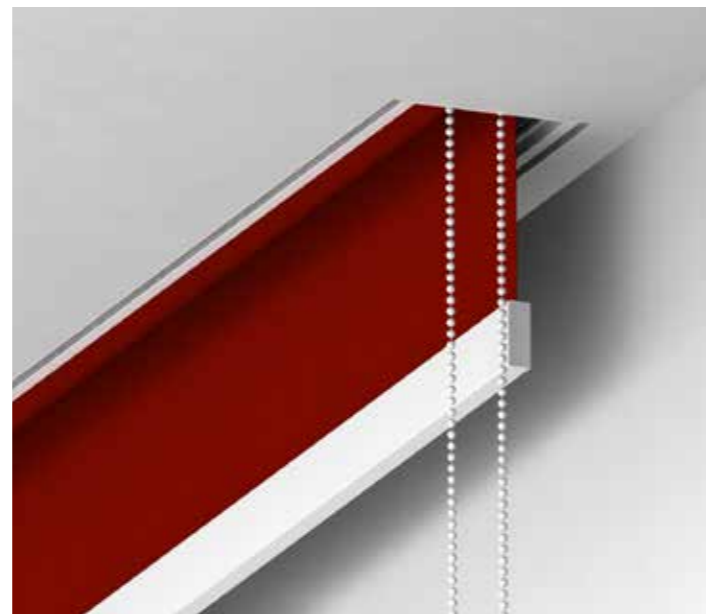

Mit Innenkassette – offen