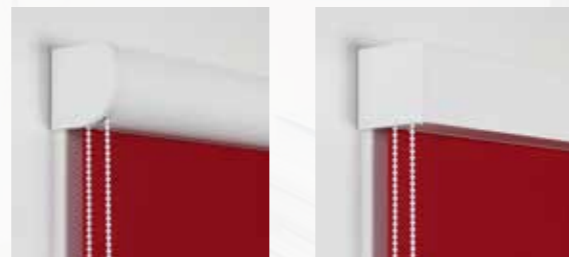

STILVOLLE FENSTERGESTALTUNG

Kassetten-Rollos in rund und eckig

Kassetten-Rollos unterstützen den Eindruck von Eleganz und Größe, bieten aber auch ganz handfeste Vorzüge. Kassetten schützen den Stoff und eignen sich für die Abdunkelung. Mit stimmigen Proportionen und einheitlicher Optik ist unsere neu gestaltete Rundkassette für Rollbreiten bis zu 350 cm einsetzbar. Die gerade Rückseite liegt bündig an der Wand an und verbirgt die Montageclips.